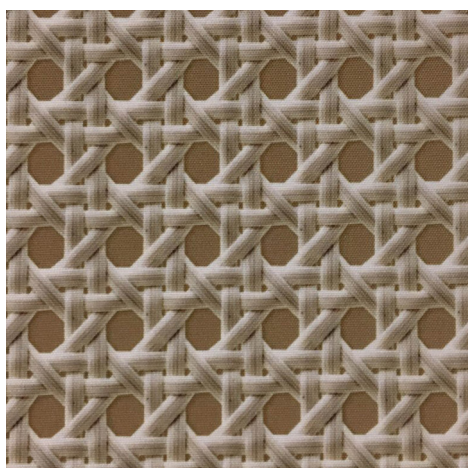

BABA^{OOH}

by *Pascale Gontier.*

Référence / 1125
cannage

Couleur C1-B

Composition
100% TREVIRA

Largeur
1.40

Raccord
40 CM

Poids
90GR/M²

Martindale
20 000 T

Finalité
RIDEAUX / COUSSINS /
DÉCORATION

Entretien
À SEC

Origine
FRANCE & EUROPE

COULEURS

PASCALE GONTIER PARIS

BABA^{OOH} by Pascale Gontier

BUREAUX / OFFICES SHOWROOM : 6 rue d'Écosse 75005 Paris