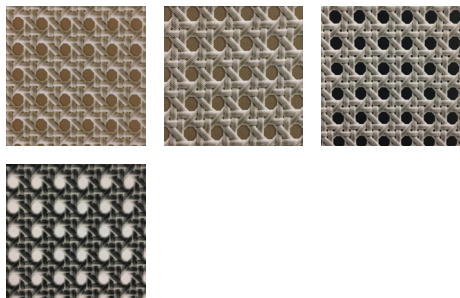

COULEURS

PASCALE GONTIER PARIS

BABA^{OOH} by Pascale Gontier

BUREAUX / OFFICES SHOWROOM : 6 rue d'Écosse 75005 Paris

Téléphone : +33 1 43 29 04 08 / Mobile : +33 6 75 90 69 69

Email : contact@babaoooh.fr